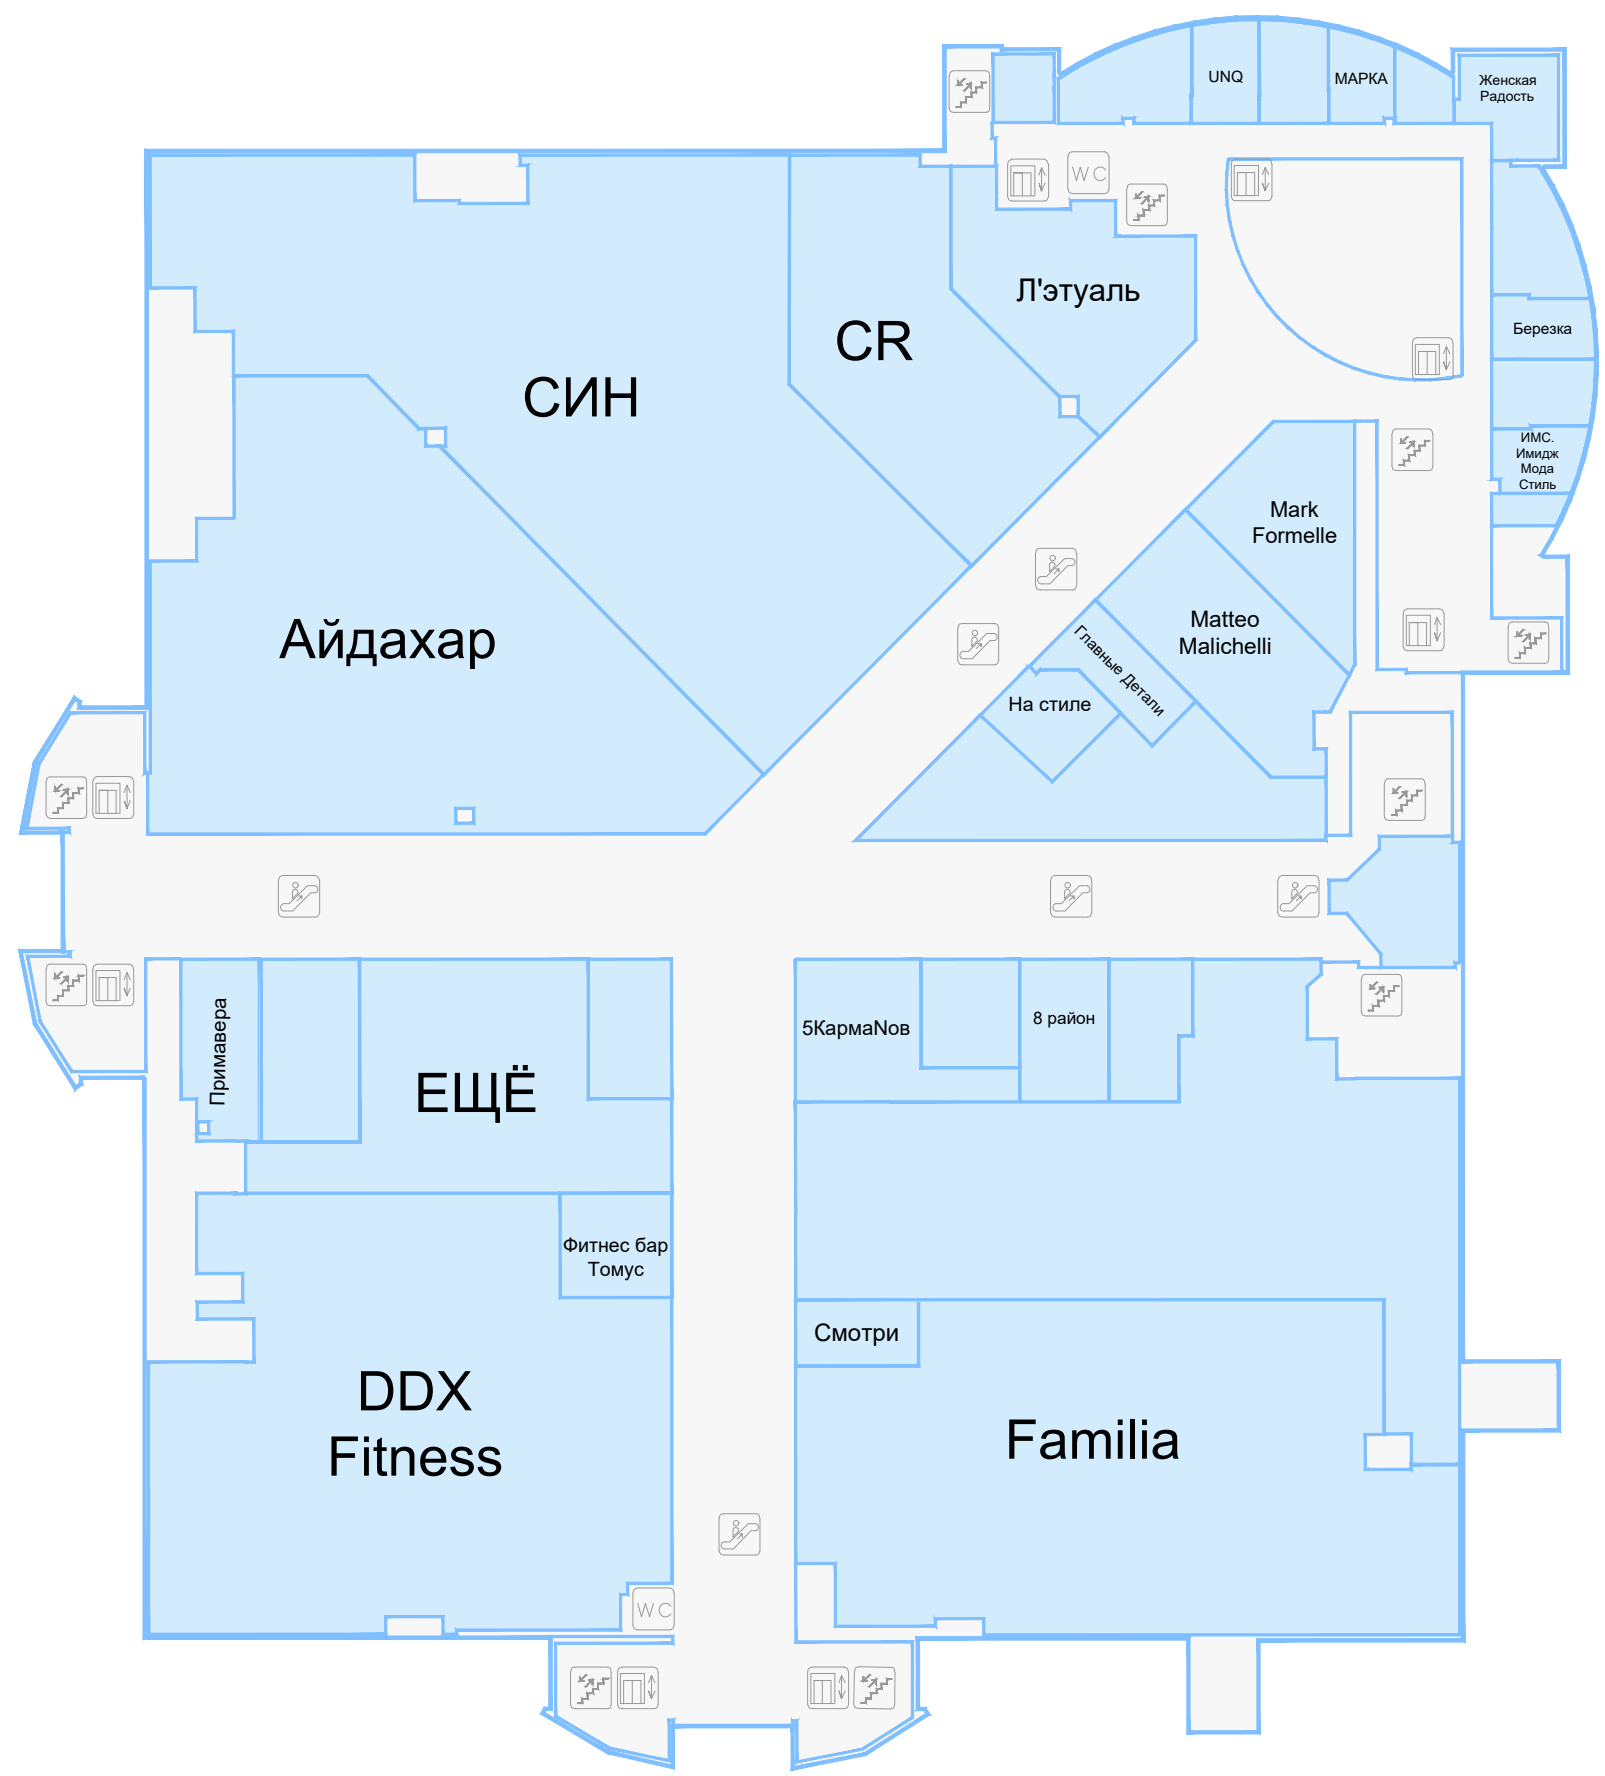

"Парк Хаус" г. Волгоград

1-Й ЭТАЖ

ВХОД 1

-  Эскалатор
-  Туалет
-  Лестница
-  Лифт
-  Навигация

"Парк Хаус" г. Волгоград
2 - Й ЭТАЖ

ВХОД 3

-  Эскалатор
-  Туалет
-  Лестница
-  Лифт
-  Навигация

"Парк Хаус" г. Волгоград
3-Й ЭТАЖ

-  Эскалатор
-  Туалет
-  Лестница
-  Лифт
-  Навигация